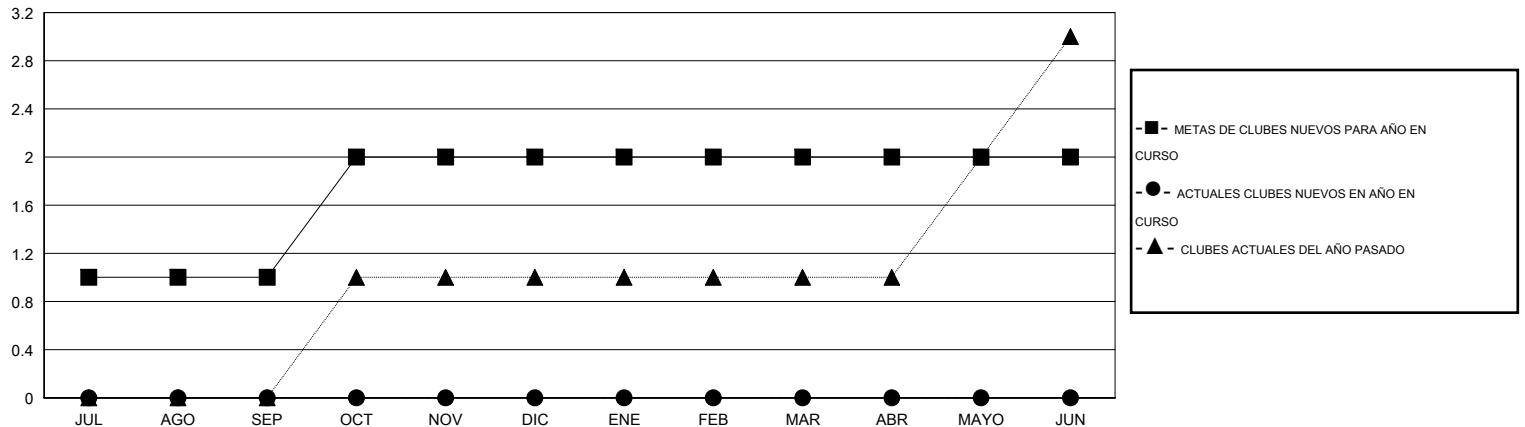

MONTHLY MEMBERSHIP PROGRESS REPORT

District M 1

Results as of: 12/31/2016

GMT: Pedro Marrello

UBICACIÓN PARAGUAY

GMT DE AE 3

Clubes					socios				
RESULTADOS DE 2016-2017					RESULTADOS DE 2016-2017				
TRIMESTRE	META DE CLUBES NUEVOS	NUEVOS CLUBES	CLUBES DADOS DE BAJA	GANANCIA/PÉRDIDA NETA	TRIMESTRE	META DE SOCIOS NUEVOS	SOCIOS FUNDADORES Y NUEVOS SOCIOS AÑADIDOS	SOCIOS DADOS DE BAJA	GANANCIA/PÉRDIDA NETA
JUL/AGO/SEP	1	0	1	-1	JUL/AGO/SEP	24	42	90	-48
OCT/NOV/DIC	1	0	1	-1	OCT/NOV/DIC	36	40	68	-28
ENE/FEB/MAR	0	0	0	0	ENE/FEB/MAR	15	0	0	0
ABR/MAYO/JUN	0	0	0	0	ABR/MAYO/JUN	15	0	0	0

METAS Y CIFRA ACUMULATIVA DE CLUBES NUEVOS

METAS Y CIFRA ACUMULATIVA DE SOCIOS

CLUBES DADOS DE BAJA: 2

SOCIOS DADOS DE BAJA

FALLECIDOS	5
CLUB CANCELADO	18
OTRO	135
TOTAL	158

24 CLUBS OF 47 AÑADIERON 1 O MÁS SOCIOS NUEVOS