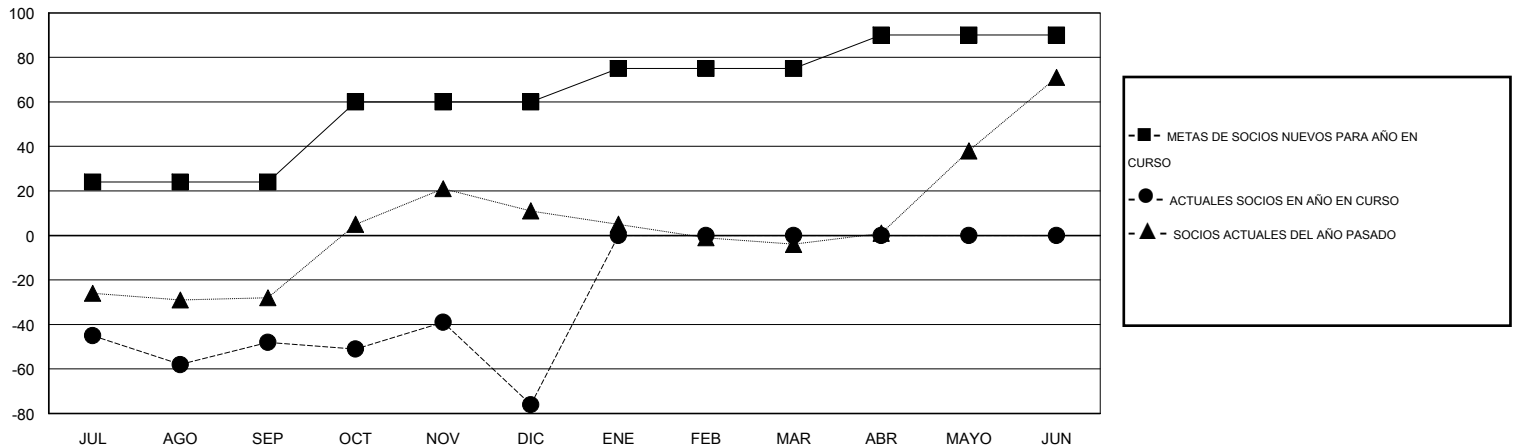

MONTHLY MEMBERSHIP PROGRESS REPORT

District M 1

Results as of: 12/31/2016

GMT: Pedro Marrello

UBICACIÓN PARAGUAY

GMT DE AE 3

Clubes					socios				
RESULTADOS DE 2016-2017					RESULTADOS DE 2016-2017				
TRIMESTRE	META DE CLUBES NUEVOS	NUEVOS CLUBES	CLUBES DADOS DE BAJA	GANANCIA/PÉRDIDA NETA	TRIMESTRE	META DE SOCIOS NUEVOS	SOCIOS FUNDADORES Y NUEVOS SOCIOS AÑADIDOS	SOCIOS DADOS DE BAJA	GANANCIA/PÉRDIDA NETA
JUL/AGO/SEP	1	0	1	-1	JUL/AGO/SEP	24	42	90	-48
OCT/NOV/DIC	1	0	1	-1	OCT/NOV/DIC	36	40	68	-28
ENE/FEB/MAR	0	0	0	0	ENE/FEB/MAR	15	0	0	0
ABR/MAYO/JUN	0	0	0	0	ABR/MAYO/JUN	15	0	0	0

METAS Y CIFRA ACUMULATIVA DE CLUBES NUEVOS

METAS Y CIFRA ACUMULATIVA DE SOCIOS

CLUBES DADOS DE BAJA: 2

SOCIOS DADOS DE BAJA

FALLECIDOS	5
CLUB CANCELADO	18
OTRO	135
TOTAL	158

24 CLUBS OF 47 AÑADIERON 1 O MÁS SOCIOS NUEVOS